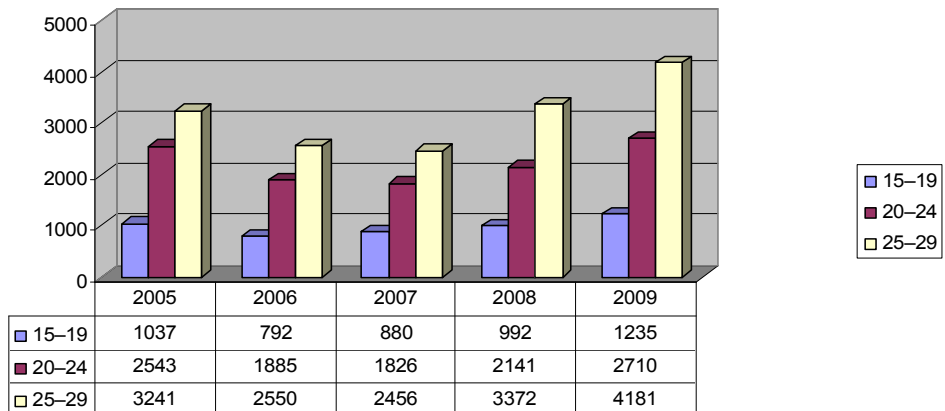

14-29 metų amžiaus gyventojų	Kitų amžiaus grupių gyventojų	Iš viso gyventojų
790493	2538546	3329039

Jauni emigrantai, deklaravę išvykimą

Emigrantai, deklaravę išvykimą

Išsituokusiųjų iš pirmos santuokos skaičius 2010 m.