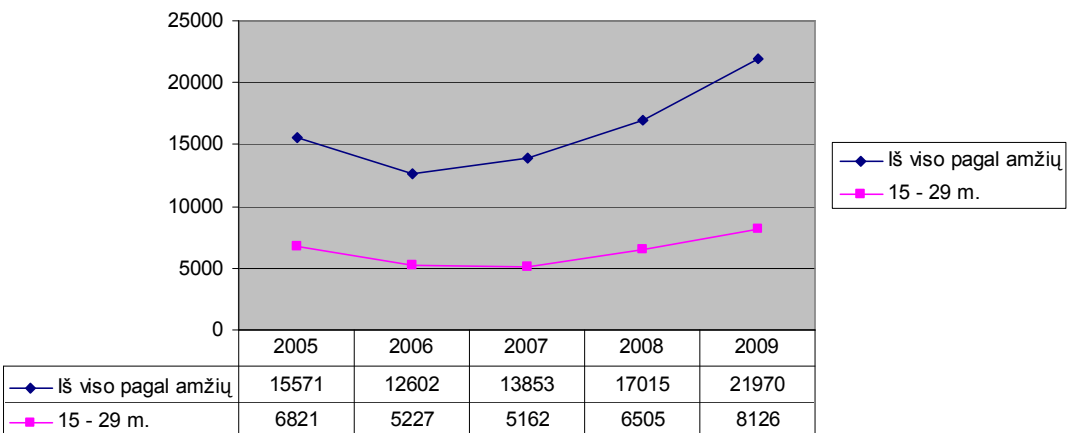

14-29 metų amžiaus gyventojų	Kitų amžiaus grupių gyventojų	Iš viso gyventojų
790493	2538546	3329039

Jauni emigrantai, deklaravę išvykimą

Emigrantai, deklaravę išvykimą

Išsituokusiųjų iš pirmos santuokos skaičius 2010 m.