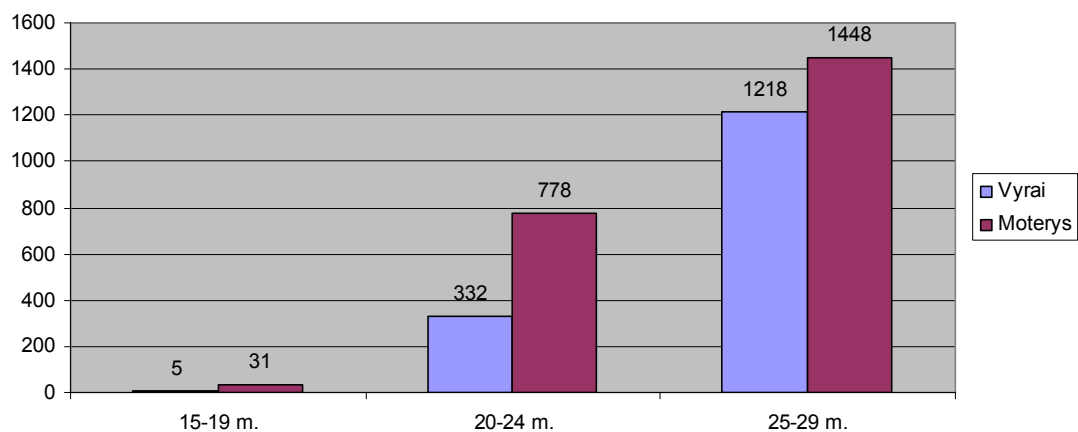

14-29 metų amžiaus gyventojų	Kitų amžiaus grupių gyventojų	Iš viso gyventojų
790493	2538546	3329039

Jauni emigrantai, deklaravę išvykimą

Emigrantai, deklaravę išvykimą

Išsituokusiųjų iš pirmos santuokos skaičius 2010 m.