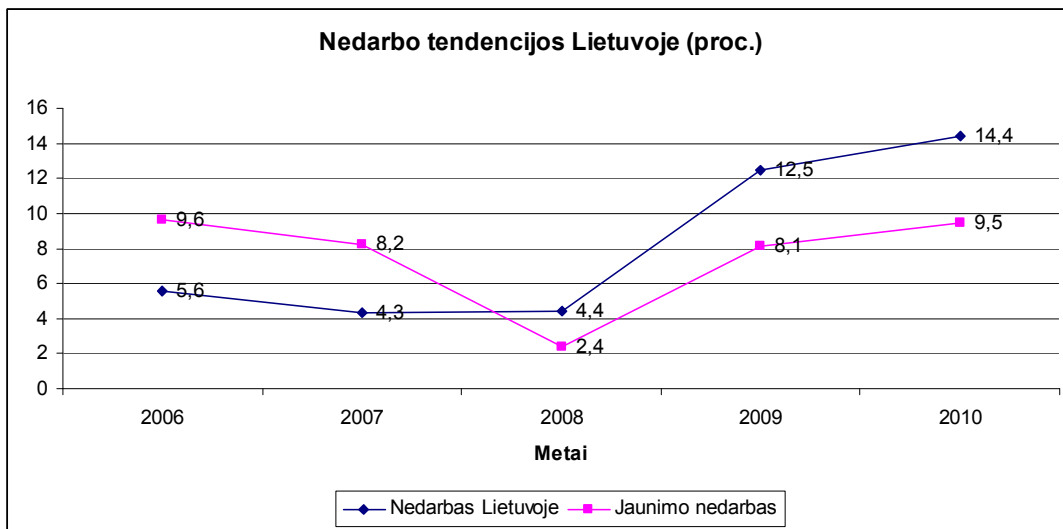

prie Lietuvos Respublikos Vyriausybės duomenys

Lietuvos darbo biržos duomenys