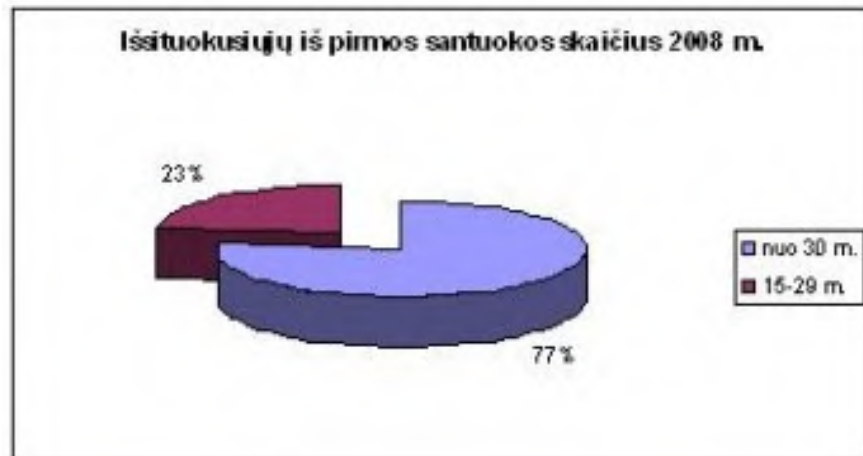

Jaunimo skaičius Lietuvoje 2008 m. pradžioje

14-29 metų amžiaus gyventojų	Kitų amžiaus grupių gyventojų	Iš viso gyventojų
810272	2556085	3366357

Informacija parengta remiantis Statistikos departamento prie LRV duomenimis