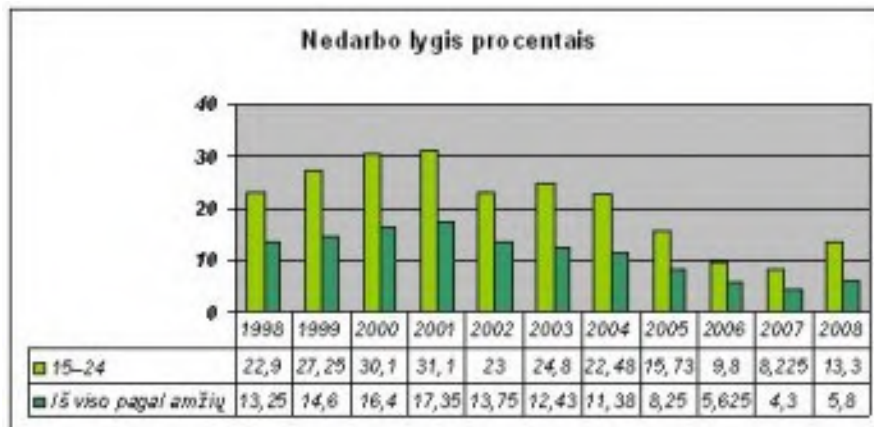

Jaunimo skaičius Lietuvoje 2008 m. pradžioje

14-29 metų amžiaus gyventojų	Kitų amžiaus grupių gyventojų	Iš viso gyventojų
810272	2556085	3366357

Informacija parengta remiantis Statistikos departamento prie LRV duomenimis