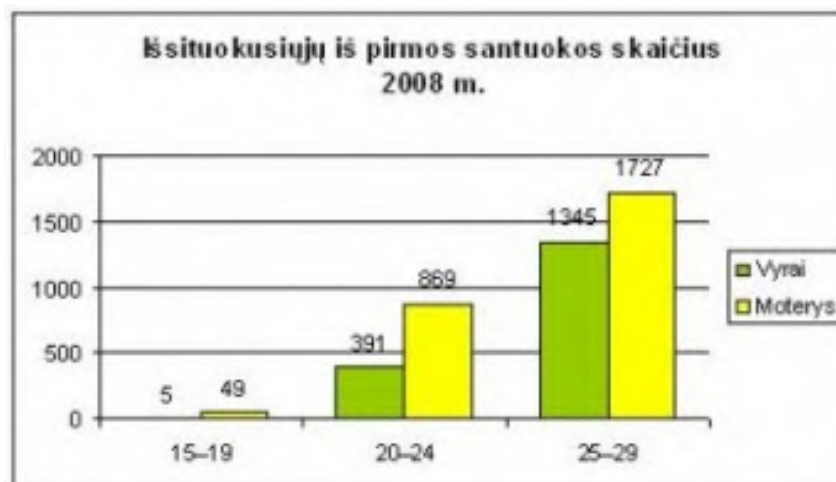

Jaunimo skaičius Lietuvoje 2008 m. pradžioje

14-29 metų amžiaus gyventojų	Kitų amžiaus grupių gyventojų	Iš viso gyventojų
810272	2556085	3366357

Informacija parengta remiantis Statistikos departamento prie LRV duomenimis